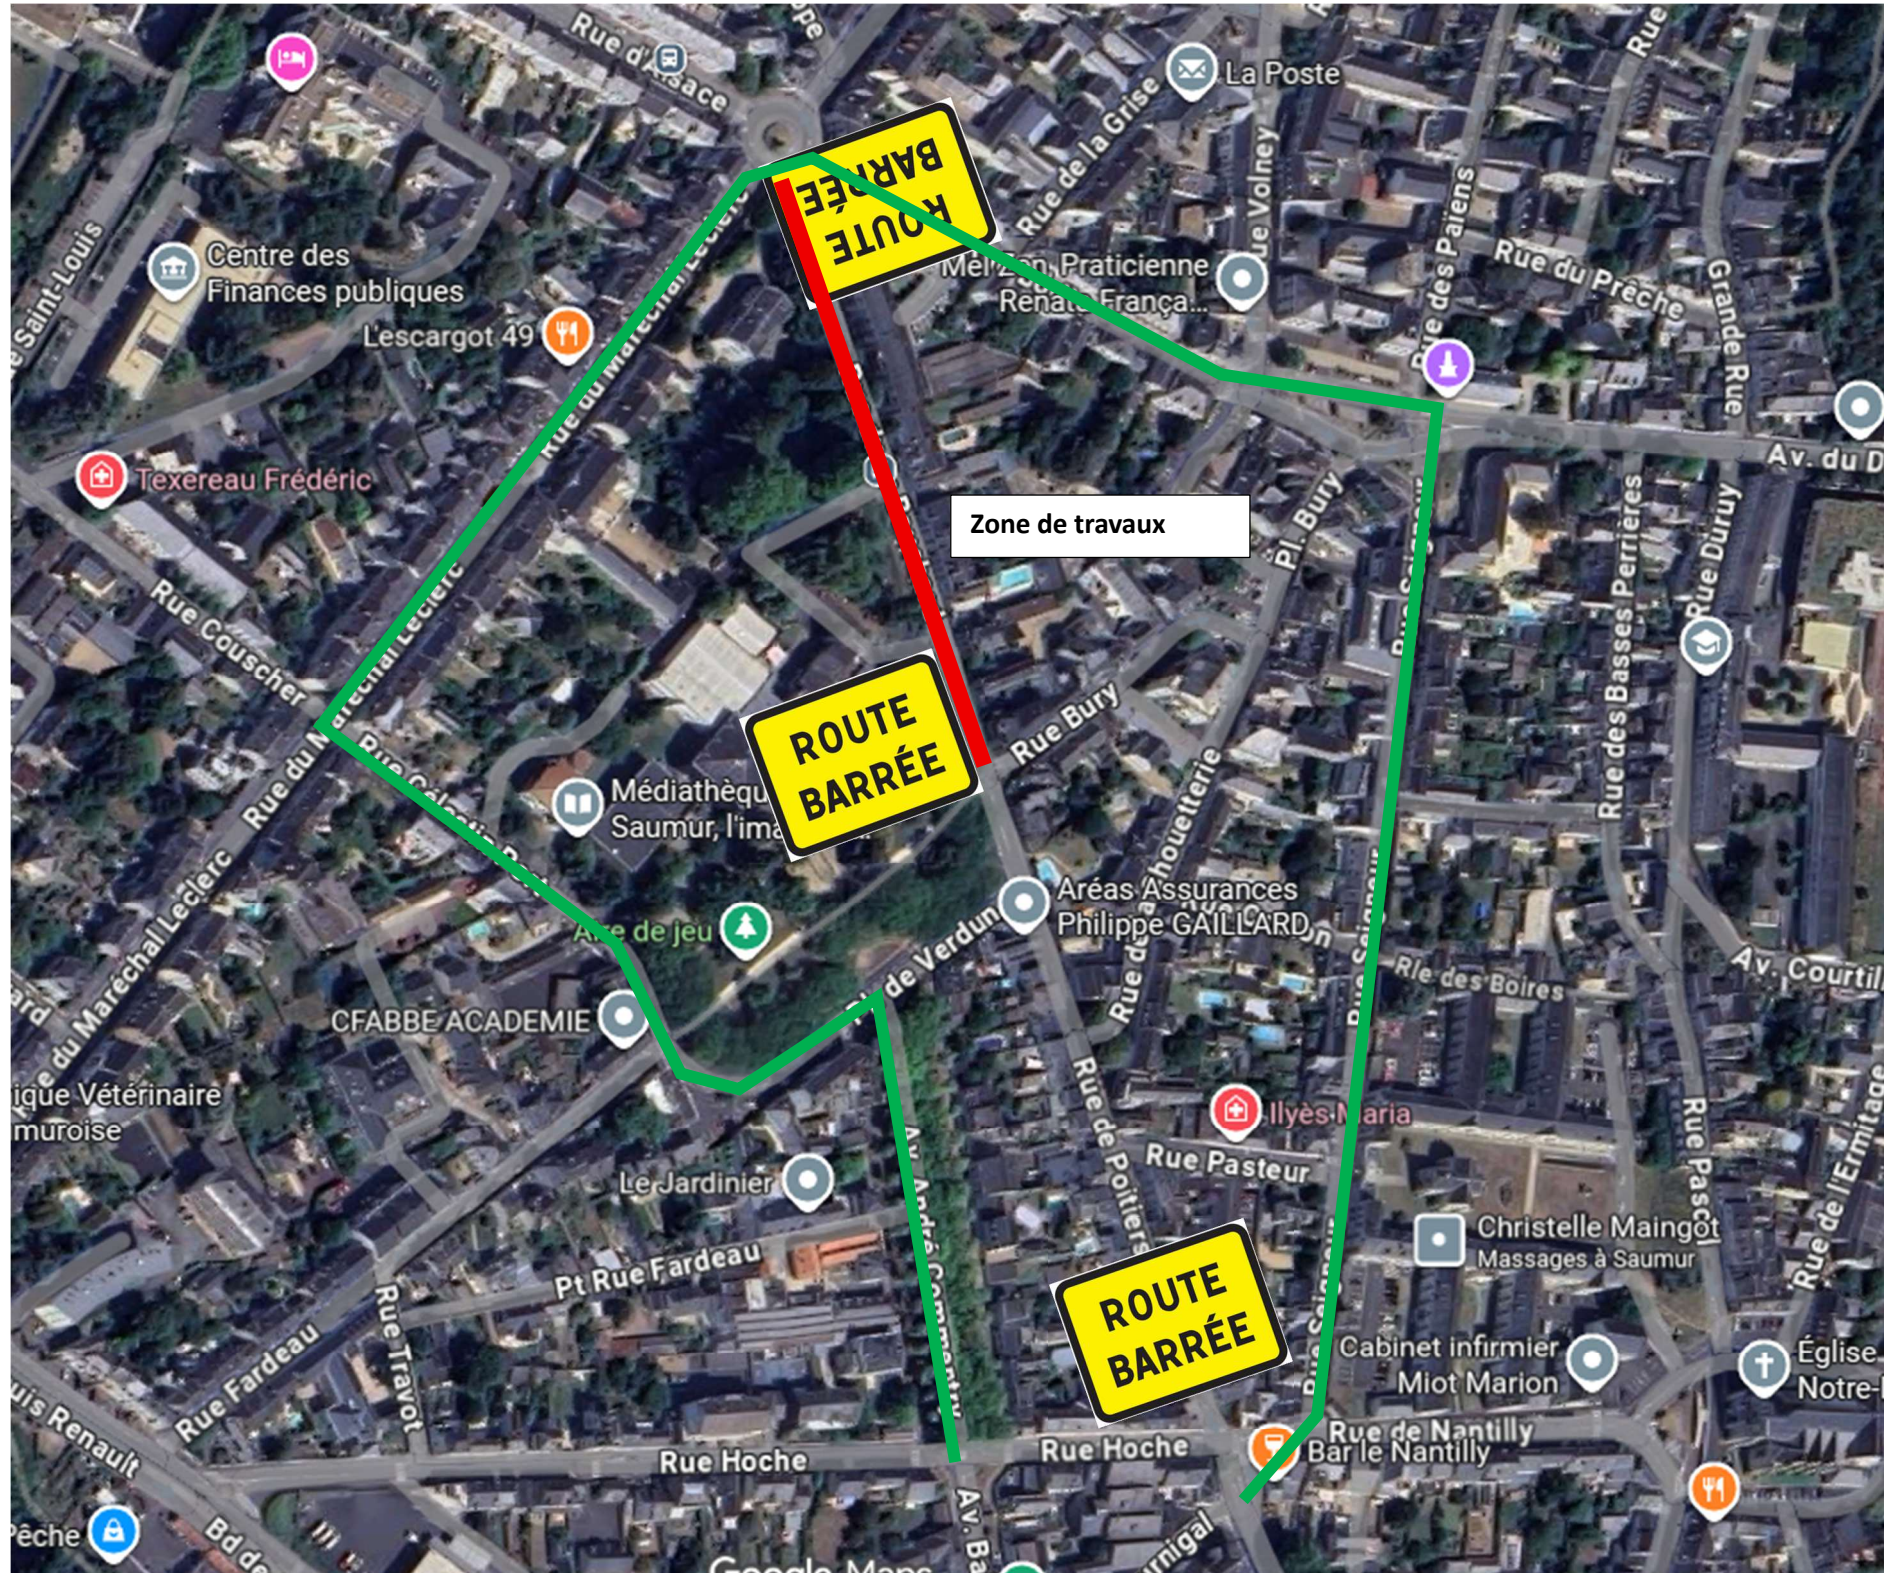

Renouvellement AEP EU – Durée 12 semaines

Phase 1.2 - CONDITION DE CIRCULATION

Phase 3 - CONDITION DE CIRCULATION