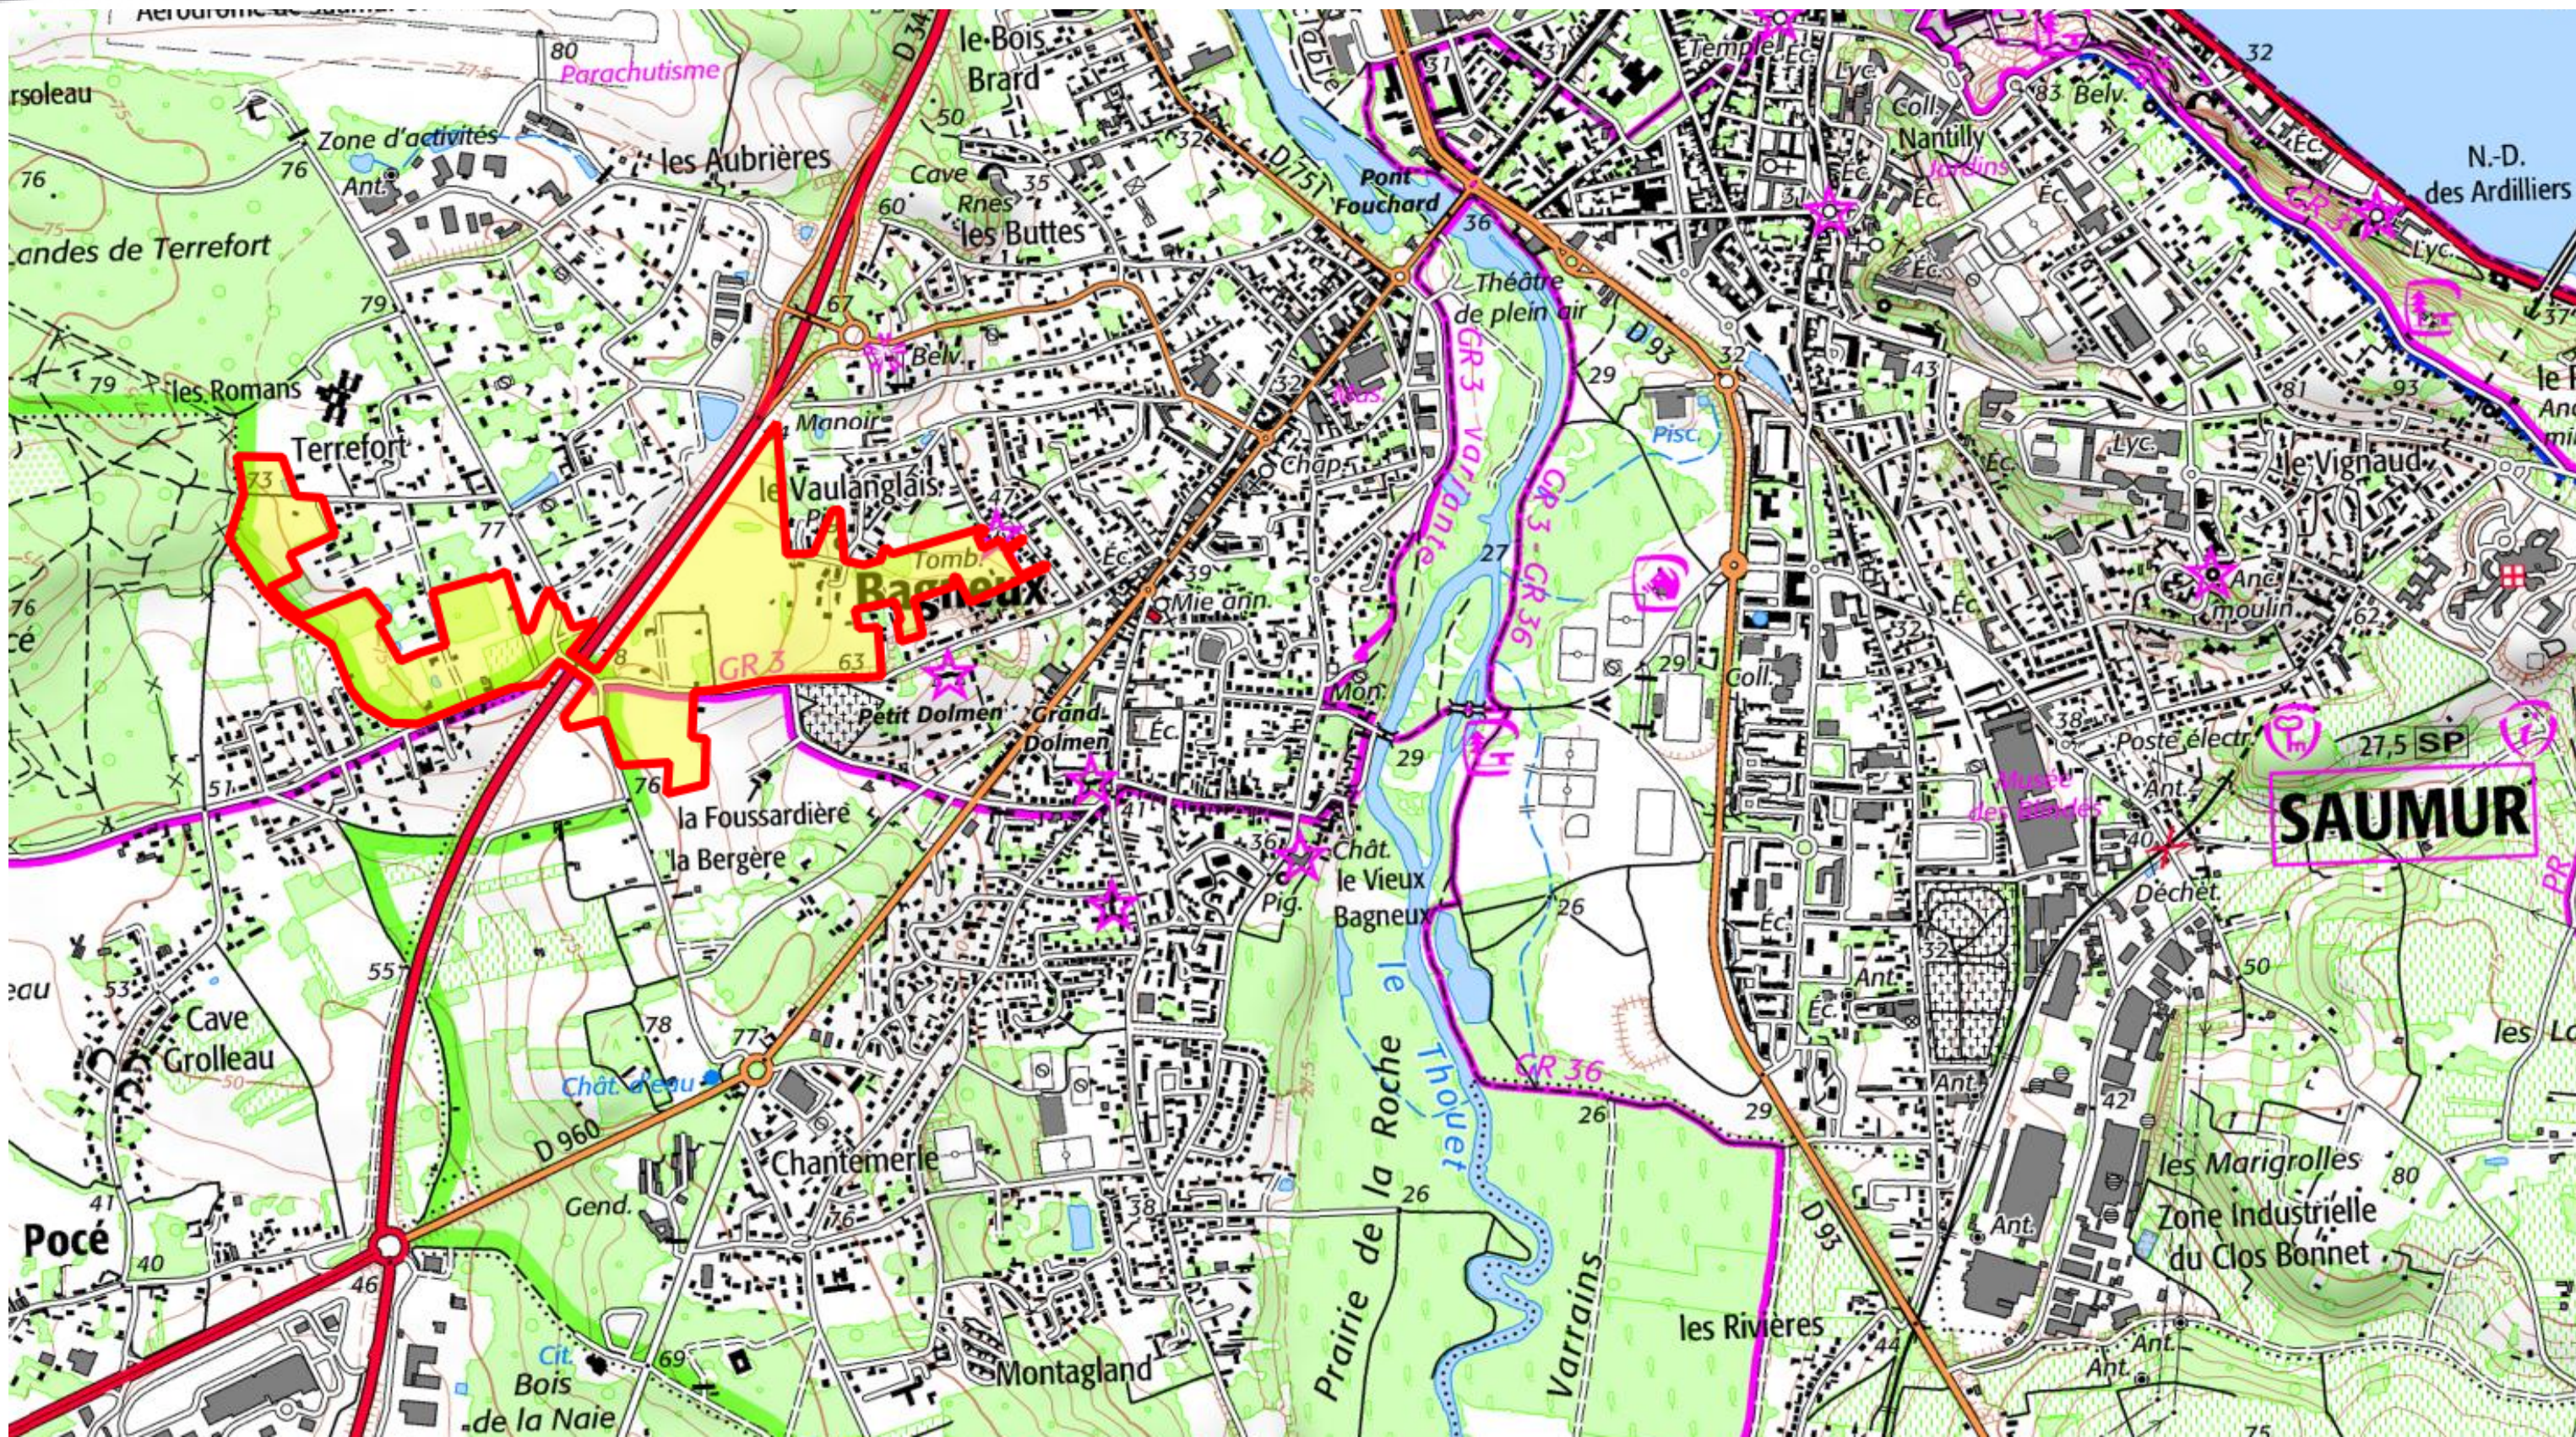

Plan de situation

Commune : SAUMUR (Maine-et-Loire)

Date d'édition : 11/07/2017

Dossier de création de ZAC

Représentation plane
mercator sphérique
Échelle indicative