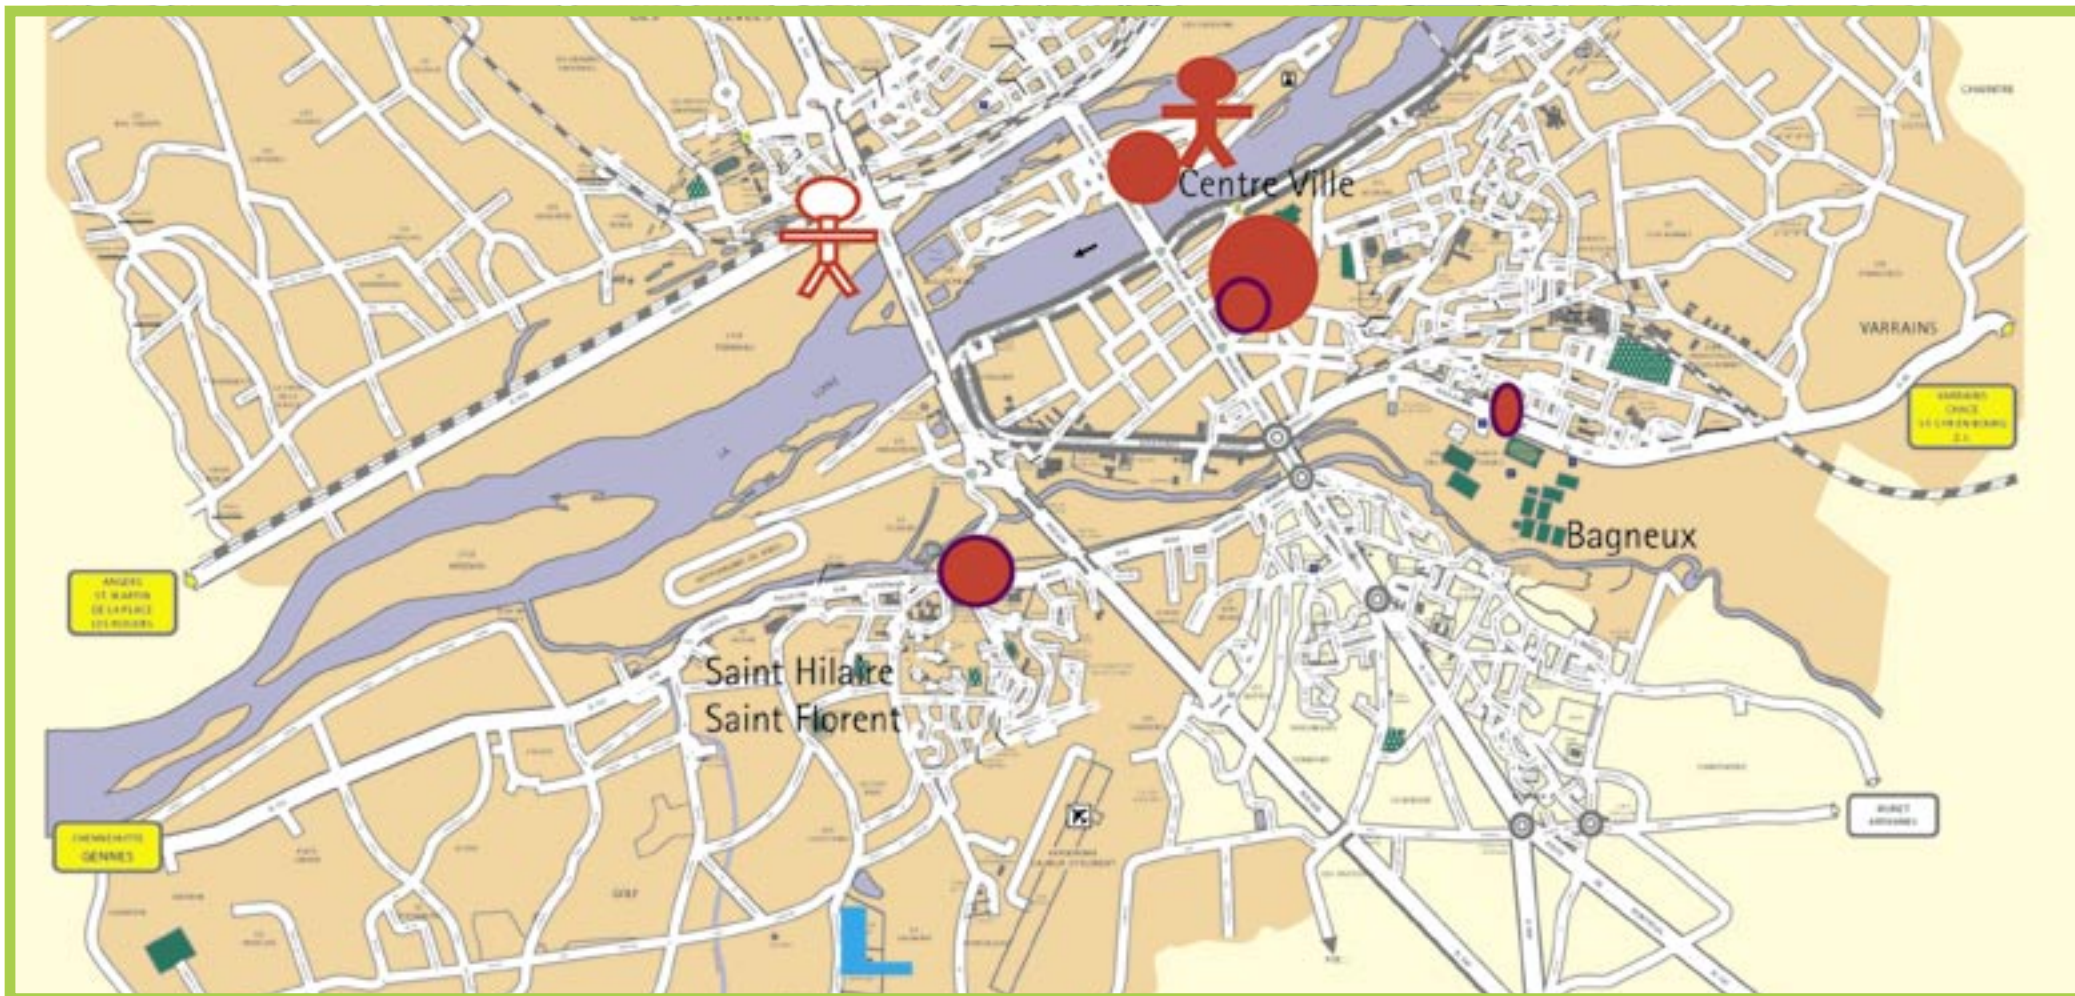

Navettes prévues

Départ vers le Petit Souper

14h00 : Maison de l'enfance
150 rue des Prés

14h10 : Place Jehan Alain

14h20 : Place Jeanne d'Arc
à Saint-Hilaire Saint-Florent

Retour

17h30 : Petit Souper

17h40 : Place Jeanne d'Arc
à Saint-Hilaire Saint-Florent

17h50 : Place Jehan Alain

18h00 : Maison de l'enfance

avec la collaboration et la participation

- Relais Assistantes Maternelles
- Crèche Collective «Chauvet»
- Mini-Crèche et Crèche Familiale «Reine de Sicile»
- Halte-garderie «la Farandole»
- Halte-garderie «la Ribambelle»
- Halte-garderie «la Boîte à Malice»
- Accueil de loisirs «les Lutins» et «les Farfadets» de la Maison de l'Enfance
- Accueil de loisirs «les P'tits Loups»
- Accueil de loisirs «le Petit Souper»
- Association des Familles d'accueil et assistantes maternelles agréées de Saumur
- Centre des Arts Plastiques et de l'Image
- Espace Parents Municipal
- Association Abri'Cause
- Maison des Petits Pas
- Ludothèques «Ali Baba» et «le Coffre Magique»
- Association Inernet
- UNA du saumurois
- C.O.D.E.S.
- Service Coordination Enfance
- Ligue Protectrice des Oiseaux
- Centre Technique Municipal

journée découverte Saumur des structures enfance

samedi 17 mai 2008

structures petite enfance de 9h à 12h

l'accueil de loisirs de 14h à 18h

PING-PONG

De 9h00 à 12h00 ouverture des crèches collectives, haltes-garderies, accueils familiaux et gardes à domicile pour découvrir les différents modes d'accueil.

Crèches collectives : Crèche Chauvet (11 rue du Prêche) et Mini-crèche Reine de Sicile (66 rue Waldeck Rousseau)

Accueil familial : Crèche Familiale Reine de Sicile (66 rue Waldeck Rousseau)

Haltes-garderies : Halte-garderie la Ribambelle (11 rue du Prêche), la Farandole (place de la Poterne à Saint-Hilaire Saint-Florent) et la Boîte à Malice (925 rue du Chemin vert)